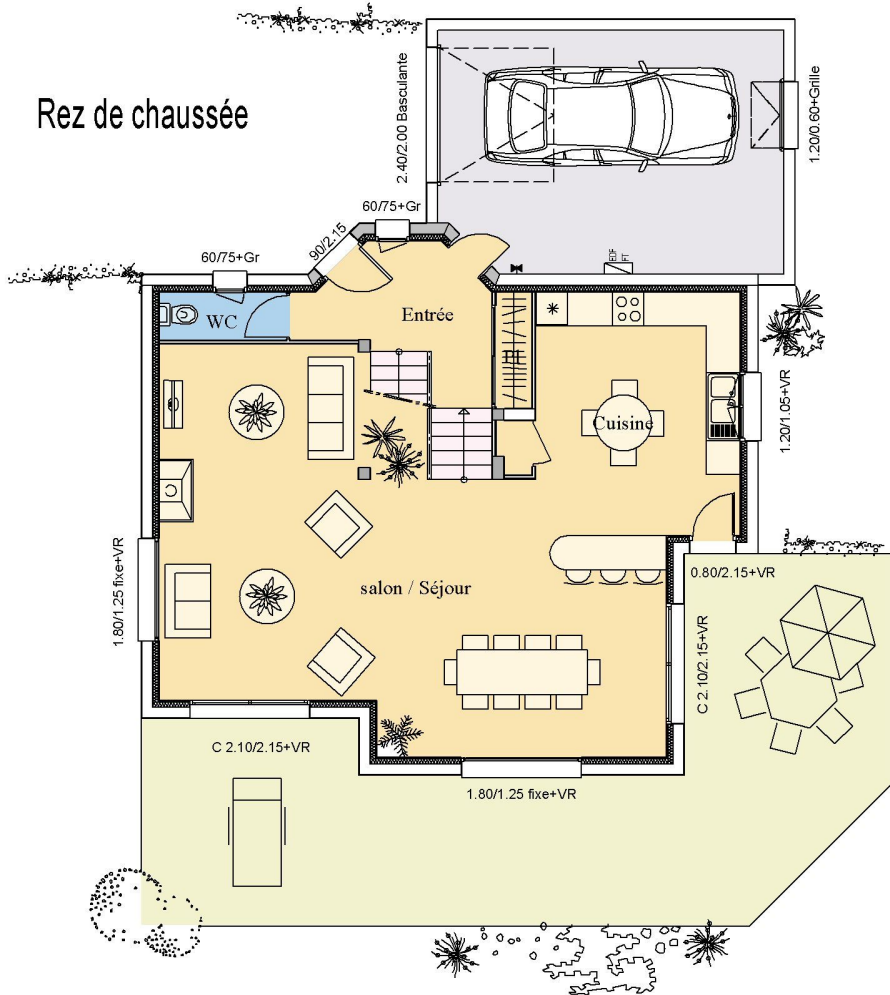

Vinci

Garage

Rez de chaussée

Etage

Bains	8.09 m2
Chambre 1	15.89 m2
Chambre 2	12.14 m2
Chambre 3	12.61 m2
Cuisine	16.03 m2
Degt.	4.16 m2
Garage	25.65 m2
Hall	6.60 m2
Pl.	0.56 m2
Pl.	1.32 m2
Rangt.	7.44 m2
Repas	48.31 m2
WC	1.90 m2
SURFACE AMENAGEE	135.05 m ²
SURFACE HABITABLE	130.63 m ²
SURFACE ANNEXES	25.65 m ²