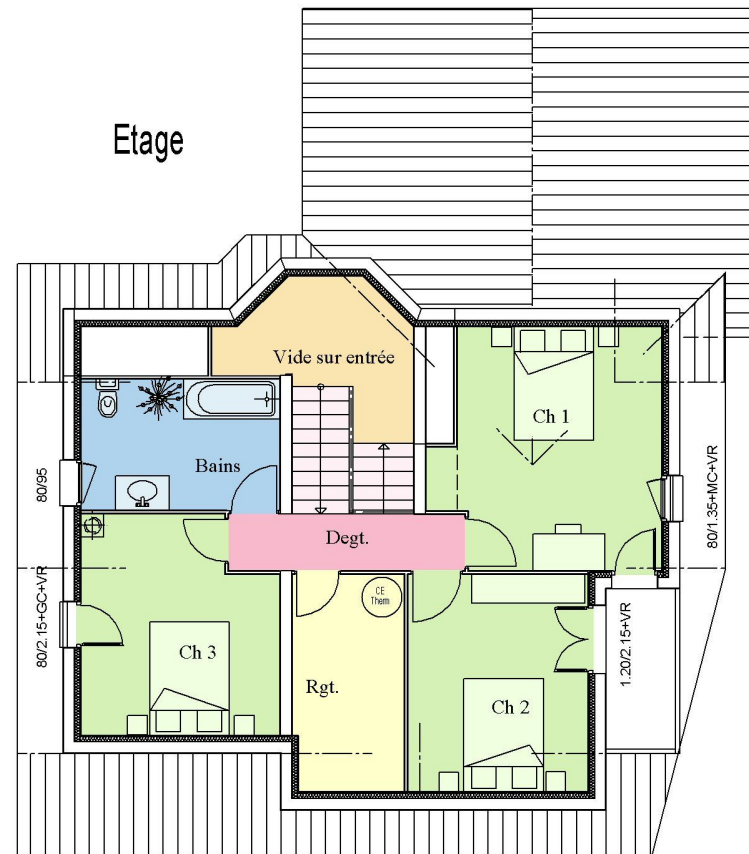

Vinci

Garage

Rez de chaussée

Etage

Bains	8.09 m2
Chambre 1	15.89 m2
Chambre 2	12.14 m2
Chambre 3	12.61 m2
Cuisine	16.03 m2
Degt.	4.16 m2
Garage	25.65 m2
Hall	6.60 m2
Pl.	0.56 m2
Pl.	1.32 m2
Rangt.	7.44 m2
Repas	48.31 m2
WC	1.90 m2
SURFACE AMENAGEE	135.05 m ²
SURFACE HABITABLE	130.63 m ²
SURFACE ANNEXES	25.65 m ²