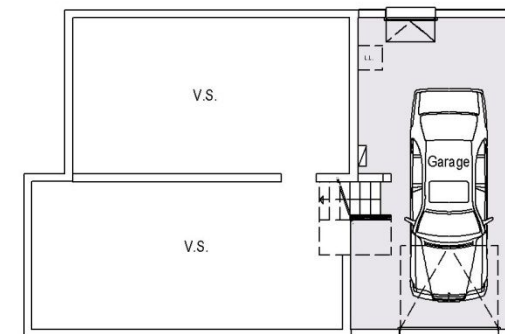

# VELASQUEZ

Bains	4.71 m <sup>2</sup>
Bains	4.27 m <sup>2</sup>
Chambre 1	13.21 m <sup>2</sup>
Chambre 2	10.68 m <sup>2</sup>
Chambre 3	13.29 m <sup>2</sup>
Chambre 4	14.29 m <sup>2</sup>
Cuisine	10.28 m <sup>2</sup>
Degt.	1.59 m <sup>2</sup>
Degt.	3.24 m <sup>2</sup>
Dressing	3.04 m <sup>2</sup>
Entrée	4.83 m <sup>2</sup>
Garage	28.39 m <sup>2</sup>
Pl.	0.95 m <sup>2</sup>
Salon	34.31 m <sup>2</sup>
WC	1.55 m <sup>2</sup>
SURFACE AMENAGEE	120.24 m <sup>2</sup>
SURFACE HABITABLE	109.48 m <sup>2</sup>
SURFACE ANNEXES	28.39 m <sup>2</sup>

Rez-de-Chaussée

Combles

Sous-Sol