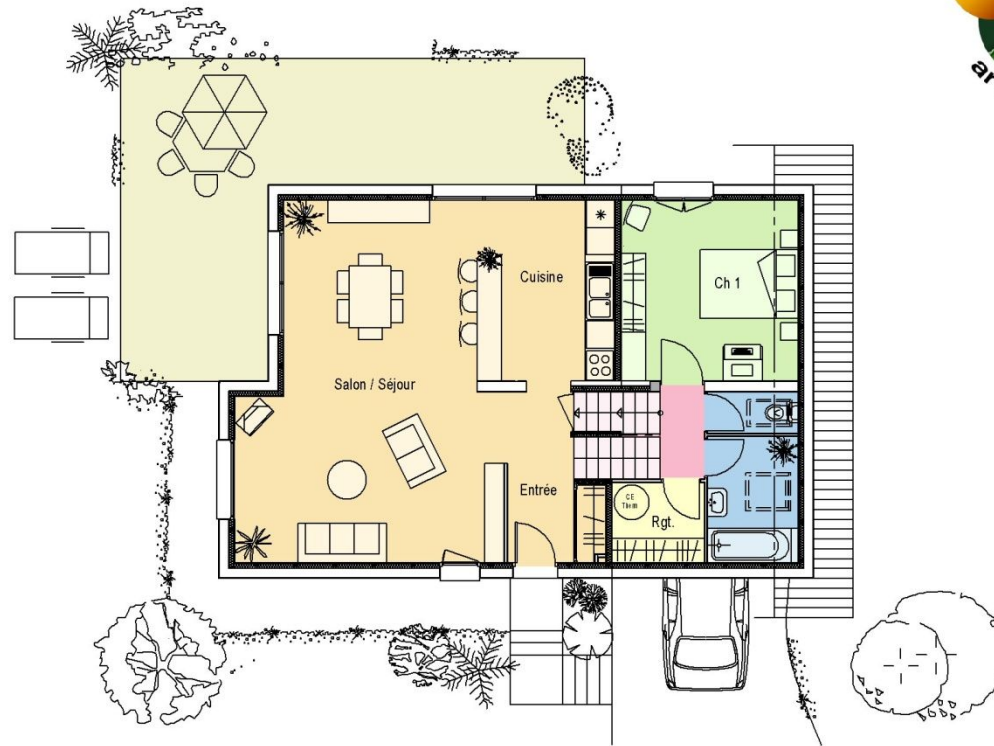

# VELASQUEZ

Bains	4.71 m <sup>2</sup>
Bains	4.27 m <sup>2</sup>
Chambre 1	13.21 m <sup>2</sup>
Chambre 2	10.68 m <sup>2</sup>
Chambre 3	13.29 m <sup>2</sup>
Chambre 4	14.29 m <sup>2</sup>
Cuisine	10.28 m <sup>2</sup>
Degt.	1.59 m <sup>2</sup>
Degt.	3.24 m <sup>2</sup>
Dressing	3.04 m <sup>2</sup>
Entrée	4.83 m <sup>2</sup>
Garage	28.39 m <sup>2</sup>
Pl.	0.95 m <sup>2</sup>
Salon	34.31 m <sup>2</sup>
WC	1.55 m <sup>2</sup>
SURFACE AMENAGEE	120.24 m <sup>2</sup>
SURFACE HABITABLE	109.48 m <sup>2</sup>
SURFACE ANNEXES	28.39 m <sup>2</sup>

Rez-de-Chaussée

Combles

Sous-Sol