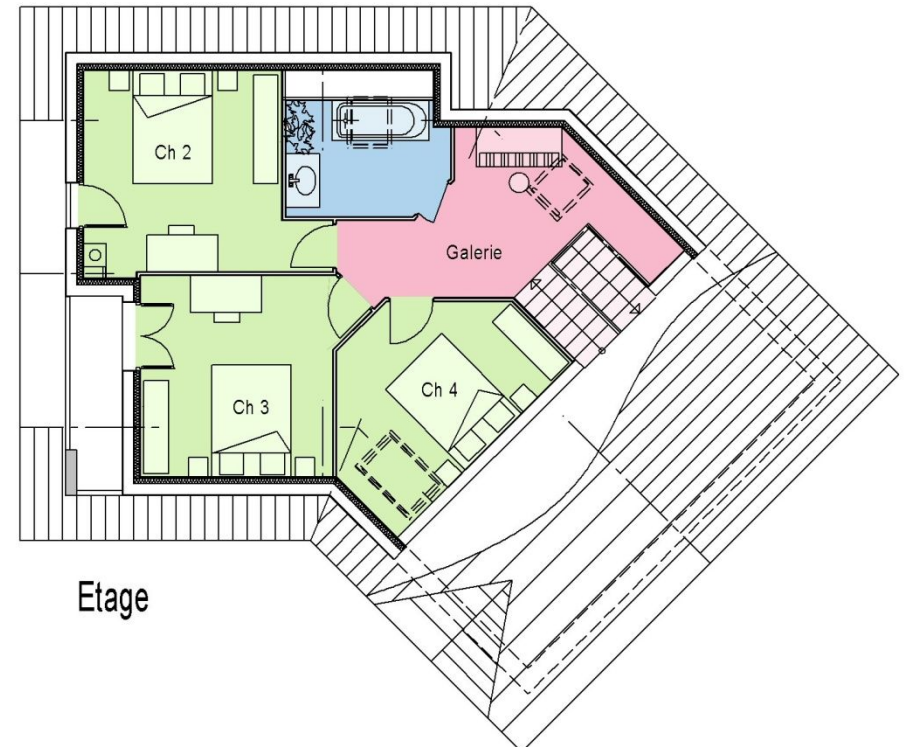

Rembrandt

Rez de Chaussée

Bains	5.57 m ²
Bureau	8.25 m ²
Cellier	1.89 m ²
Chambre 1	13.24 m ²
Chambre 2	13.30 m ²
Chambre 3	12.48 m ²
Chambre 4	10.96 m ²
Cuisine	9.32 m ²
Entrée	7.48 m ²
Escalier	3.03 m ²
Espace loisir	10.82 m ²
Garage	22.83 m ²
Salon	34.89 m ²
WC	1.29 m ²
SURFACE AMENAGEE	132.51 m²
SURFACE HABITABLE	117.81 m²
SURFACE ANNEXES	22.83 m²

Sous-Sol

Etage