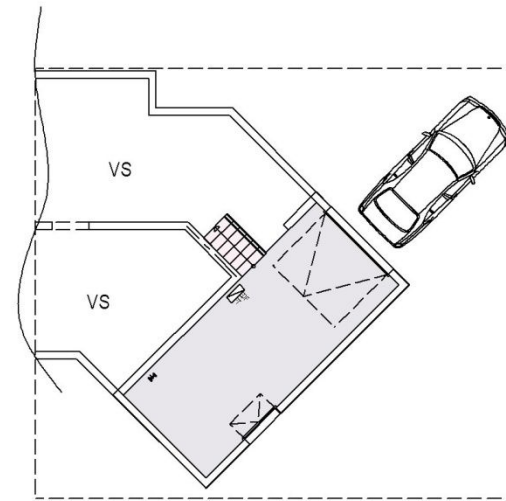

Rembrandt

Rez de Chaussée

Bains	5.57 m ²
Bureau	8.25 m ²
Cellier	1.89 m ²
Chambre 1	13.24 m ²
Chambre 2	13.30 m ²
Chambre 3	12.48 m ²
Chambre 4	10.96 m ²
Cuisine	9.32 m ²
Entrée	7.48 m ²
Escalier	3.03 m ²
Espace loisir	10.82 m ²
Garage	22.83 m ²
Salon	34.89 m ²
WC	1.29 m ²
SURFACE AMENAGEE	132.51 m²
SURFACE HABITABLE	117.81 m²
SURFACE ANNEXES	22.83 m²

Sous-Sol

Etage