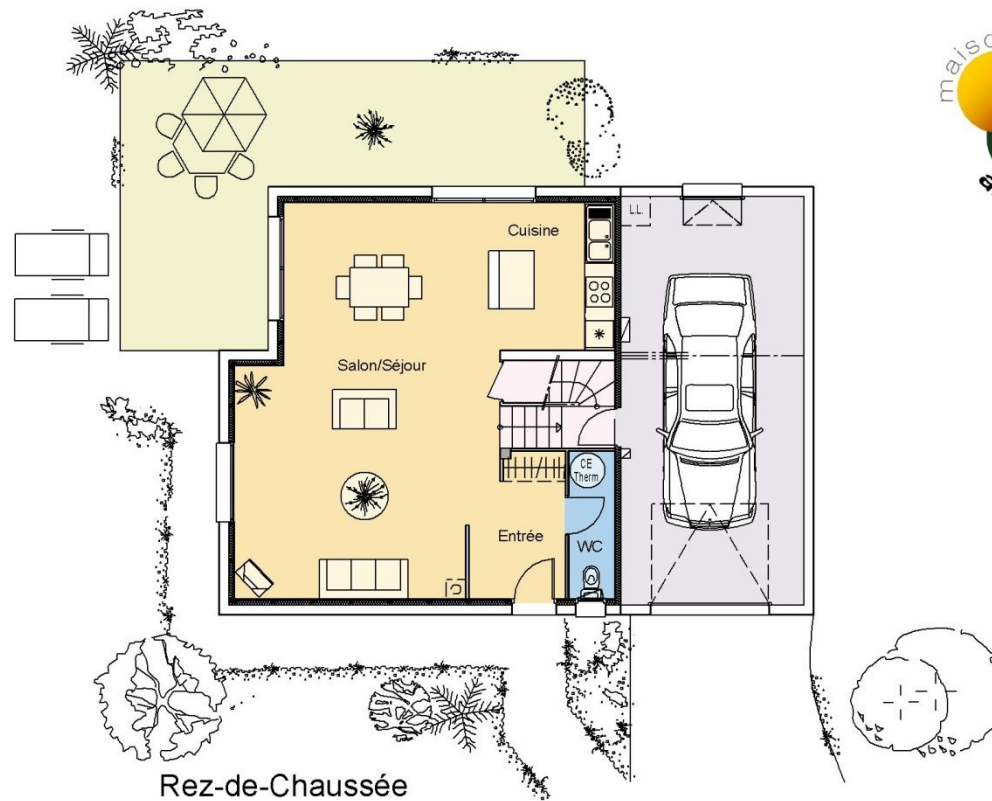

Giordano

Bains	8.61 m ²
Chambre 1	10.95 m ²
Chambre 2	14.56 m ²
Chambre 3	10.85 m ²
Cuisine	7.00 m ²
Degt.	3.06 m ²
Entrée	5.42 m ²
Escalier	3.15 m ²
Garage	30.88 m ²
Pl.	1.31 m ²
Séjour	38.59 m ²
WC	2.79 m ²
SURFACE AMENAGEE	106.29 m ²
SURFACE HABITABLE	98.99 m ²
SURFACE ANNEXES	30.88 m ²

Rez-de-Chaussée

Version 3 chambres

Version 4 chambres