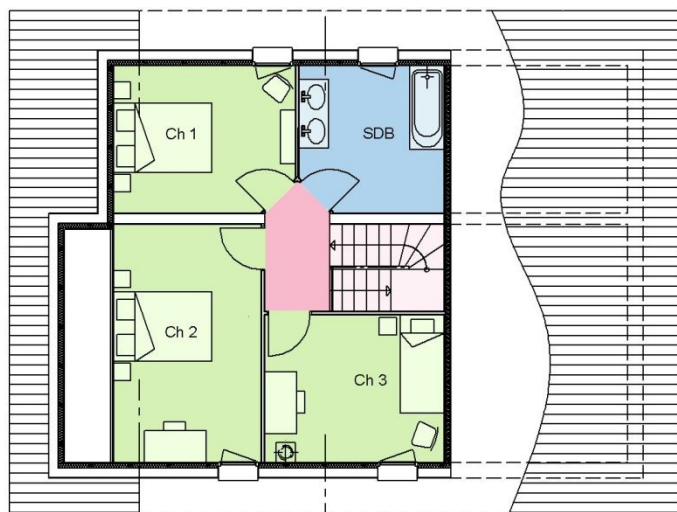

Giordano

Bains	8.61 m ²
Chambre 1	10.95 m ²
Chambre 2	14.56 m ²
Chambre 3	10.85 m ²
Cuisine	7.00 m ²
Degt.	3.06 m ²
Entrée	5.42 m ²
Escalier	3.15 m ²
Garage	30.88 m ²
Pl.	1.31 m ²
Séjour	38.59 m ²
WC	2.79 m ²
SURFACE AMENAGEE	106.29 m ²
SURFACE HABITABLE	98.99 m ²
SURFACE ANNEXES	30.88 m ²

Rez-de-Chaussée

Version 3 chambres

Version 4 chambres