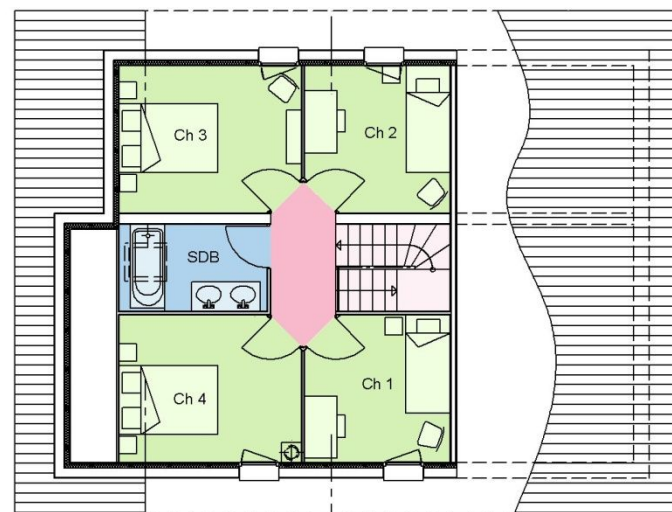

Giordano

Bains	8.61 m ²
Chambre 1	10.95 m ²
Chambre 2	14.56 m ²
Chambre 3	10.85 m ²
Cuisine	7.00 m ²
Degt.	3.06 m ²
Entrée	5.42 m ²
Escalier	3.15 m ²
Garage	30.88 m ²
Pl.	1.31 m ²
Séjour	38.59 m ²
WC	2.79 m ²
SURFACE AMENAGEE	106.29 m ²
SURFACE HABITABLE	98.99 m ²
SURFACE ANNEXES	30.88 m ²

Rez-de-Chaussée

Version 3 chambres

Version 4 chambres